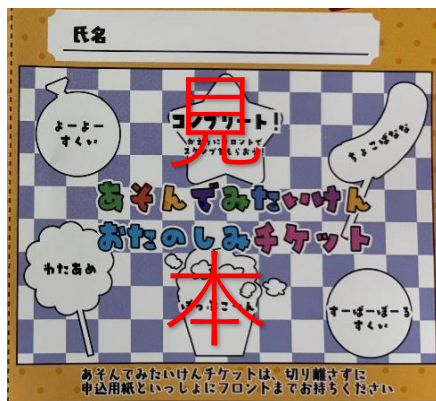

あそんでみたいけん 当日の流れ

午前の部

9:00	駐車場開放
9:15	建物沿いに整列し受付をします。
9:30	開館(天候に応じて開館時間を早める場合がございます。)
9:45	プールに入る方はお着換えを始めてください
10:00	プール開放
11:30	午前の部 終了

午後の部

12:10	駐車場開放
12:15	建物沿いに整列し受付をします。
12:30	開館(天候に応じて開館時間を早める場合がございます。)
12:45	プールに入る方はお着換えを始めてください
13:00	プール開放
14:30	終了

おたのしみチケット

申込をされた未就学児のおこさまのみ利用可能

対象の未就学児のお子様は

おたのしみチケットをご利用できます。
各エリア1回ずつ無料で遊べます。
当日、お持ちでない方は受付時に
確認をしますのでお申し出下さい。

当日の食券販売

一緒に来館されるご家族の方は各エリアで利用できる食券販売を行います。

- ①ヨーヨー釣り
- ②スーパーボールすくい
- ③わたあめ
- ④ポップコーン
- ⑤チョコバナナ