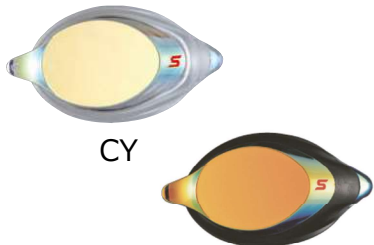

自分だけの

カスタム度付ゴーグルを作ろう!

日時 : 2024年 4月 19日(金) 10:00~18:00
4月 20日(土) 10:00~18:00
場所 : スウィン大教スイミングスクール大宮東

ゴーグルの悩み何でもご相談ください!!

クッション付きモデル

PREMIUM ANTI-FOG

ノンクッションモデル

SRXCL-MPAF (度付 ミラー)

本体価格 ¥5,060 (税込)
▶▶▶ ¥4,040 (税込)

SRXCL-NPAF (度付 ノーマル)

本体価格 ¥4,620 (税込)
▶▶▶ ¥3,690 (税込)

SRCL-7M (度付 ミラー)

本体価格 ¥3,740 (税込)
▶▶▶ ¥2,990 (税込)

SRCL-7N (度付 ノーマル)

本体価格 ¥3,300 (税込)
▶▶▶ ¥2,640 (税込)

度付ゴーグルも、自分仕様にカスタマイズができます!!

度付タイプの
レンズカラーも豊富!

ベルト&ハナベルトも
たくさん!
組み合わせ自由!

自分専用カラーの出来上がり!

組み合わせカラーの一例