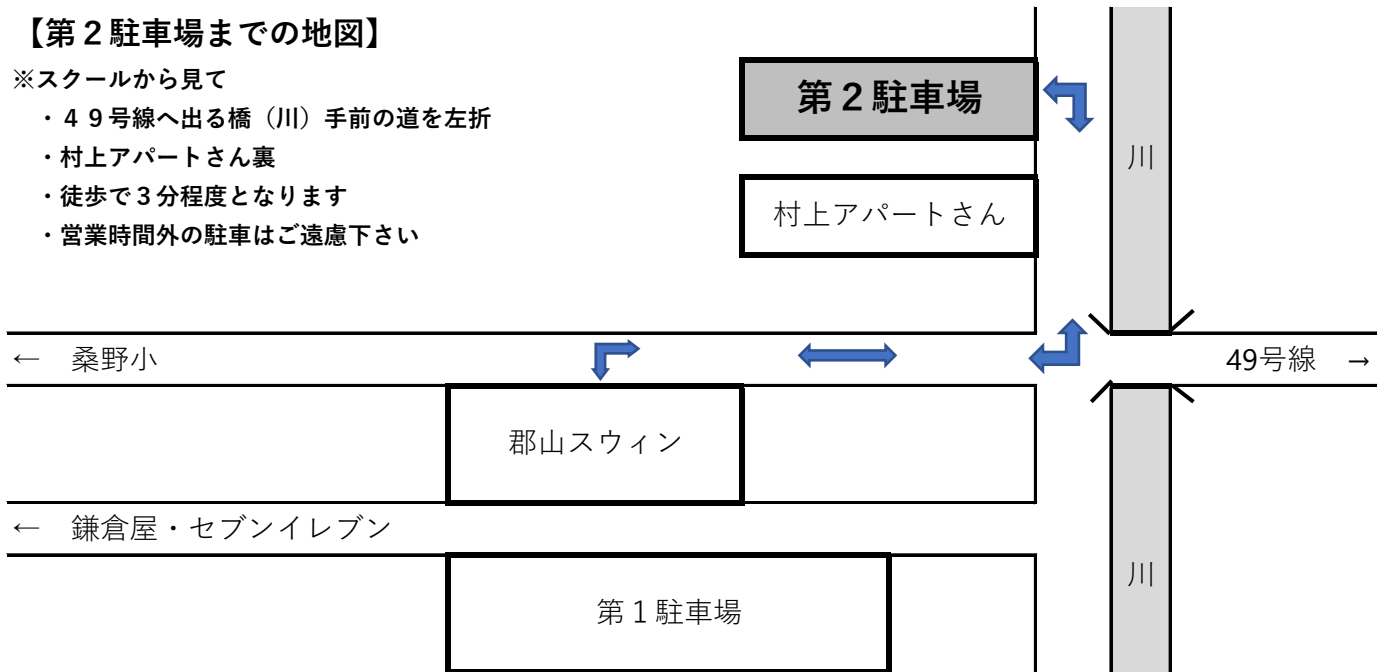

第2駐車場のご案内

郡山スウィンスイミングスクール

スクール長 小林 毅

日頃よりスクールに対し多大なるご理解を賜り、誠にありがとうございます。また、スクールにおける感染症対策にご協力いただき、重ねて感謝申し上げます。

さて、表題にもございますが、下記の通り**3月より第2駐車場がご利用出来る運びとなりました**ので保護者の皆様へご案内いたします。従来よりも駐車場での混雑が解消されると思いますが、駐車台数に限りがある為、譲り合っの駐車をお願い致します。

また、駐車場からスクールへの移動時におかれましても、飛び出し等での事故が起きないように、十分に注意していただきたいと存じます。なお、駐車場内での事故や盗難などのトラブルについては、スクールとして責任を負いかねますのでご了承下さい。保護者の皆様のご理解、ご協力をよろしくお願い致します。

【第2駐車場までの地図】

※スクールから見て

- ・49号線へ出る橋（川）手前の道を左折
- ・村上アパートさん裏
- ・徒歩で3分程度となります
- ・営業時間外の駐車はご遠慮下さい

【駐車場拡大図】

※駐車可能な台数は14台となります（番号をご確認下さい）

※目印を置きますので3月よりご利用下さい

※①は軽自動車専用です